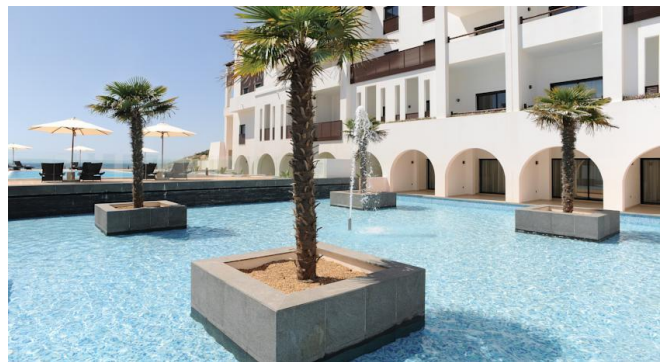

Het à-la-carterestaurant van het hotel serveert regionale gerechten en een continentaal ontbijt. Voor verfrissende drankjes kunt u terecht in de bar en in het warmere seizoen ook in de bar bij het zwembad. Daarnaast kunt u natuurlijk uitstekend terecht voor uw diner en versnaperingen in het direct naast gelegen Lagos.

Belmar Spa & Fitness ligt in het hart van het resort en de gasten kunnen hier gratis gebruikmaken van de spa-faciliteiten. De ultramoderne Belmar Spa heeft een binnenzwembad, een sauna, een Turks bad en een vichydouche. Verder kunt u op het resort gebruik maken van de tennisbaan, het multifunctioneel sportveld, het strand en natuurlijk de zwembaden. In het hotel is er tevens WiFi beschikbaar. Het hotel biedt gratis privéparkeergelegenheid

Dit luxe resort ligt op slechts vijf minuten rijden van het bruisende centrum van Lagos, die vele activiteiten, zoals dolfijnen te spotten boottochten en ontspannende dagen in een van de vele zandstranden biedt. In de avond biedt het een breed scala aan restaurants en bars. Natuurlijk bevinden er zich in de omgeving van Lagos diverse prachtige golfbanen zodat we voor u een ideale golfvakantie kunnen samenstellen.